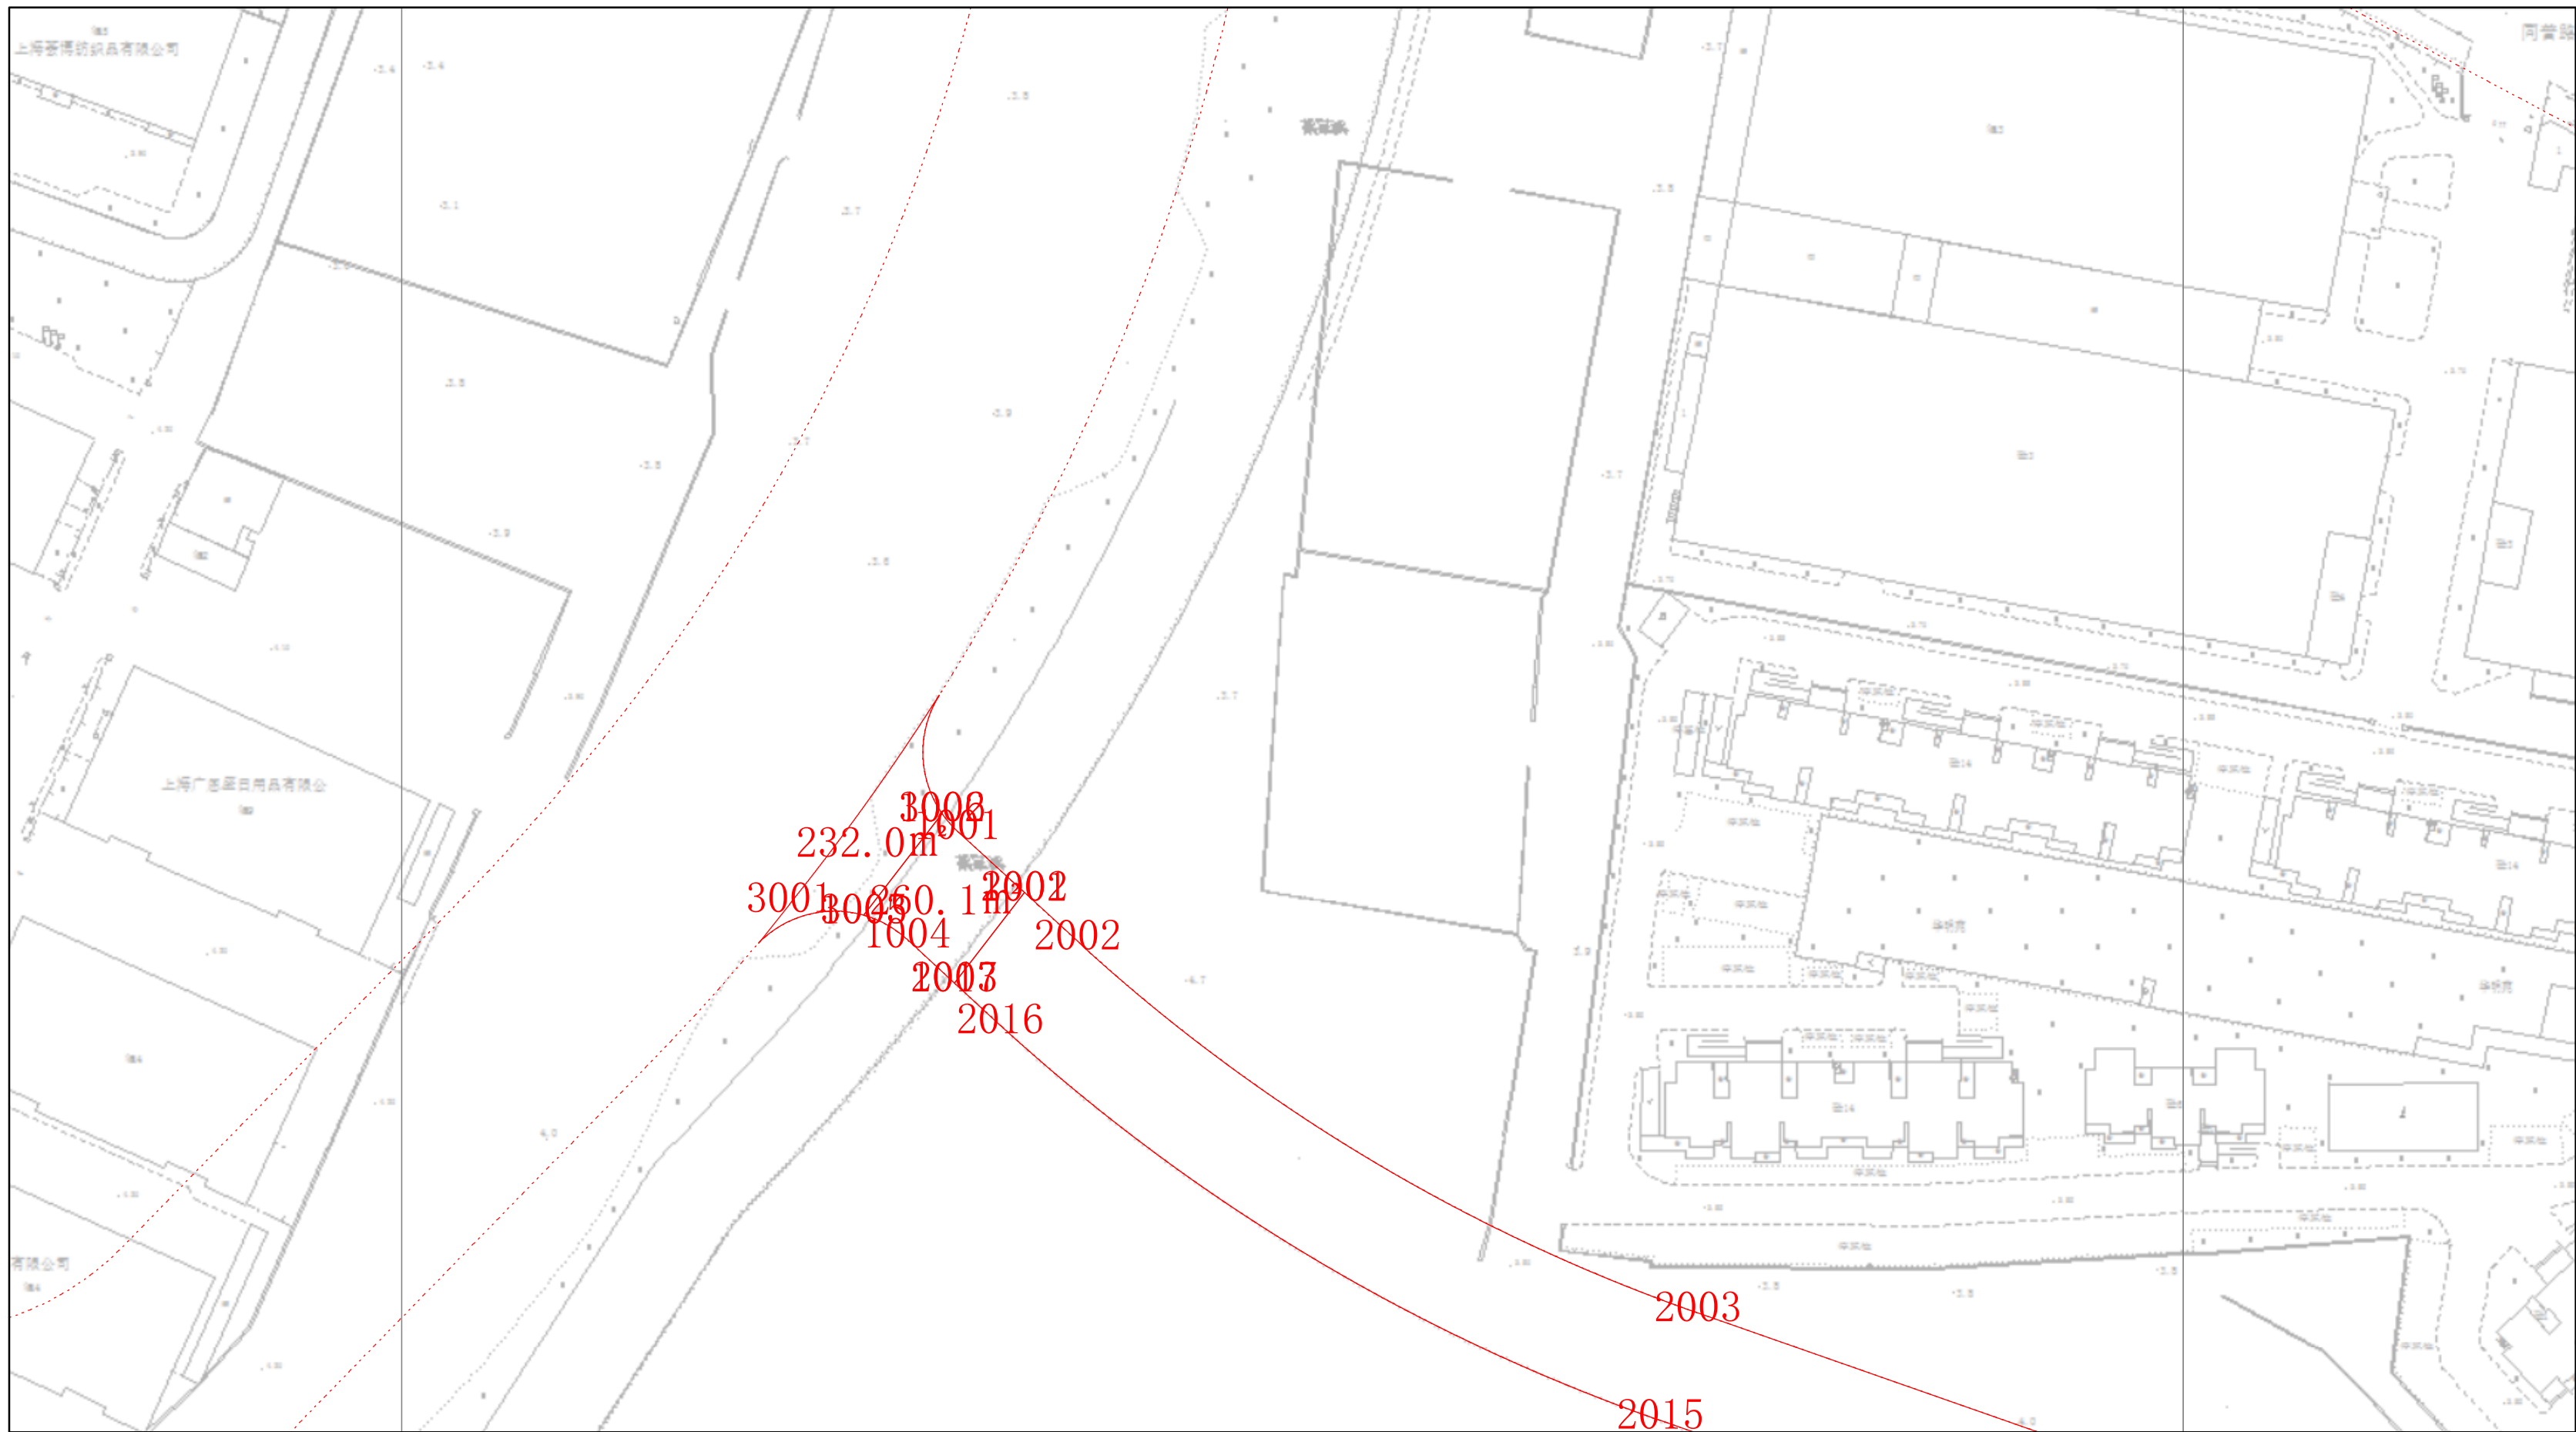

规划土地意见书附图

规划土地意见书附图

III 4-38

上海市规划和自然资源局

2023-09-08

规划土地意见书附图

III 4-37

0 15 30 米

上海市规划和自然资源局

2023-09-08

规划土地意见书附图

III 3-38

上海市规划和自然资源局

2023-09-08