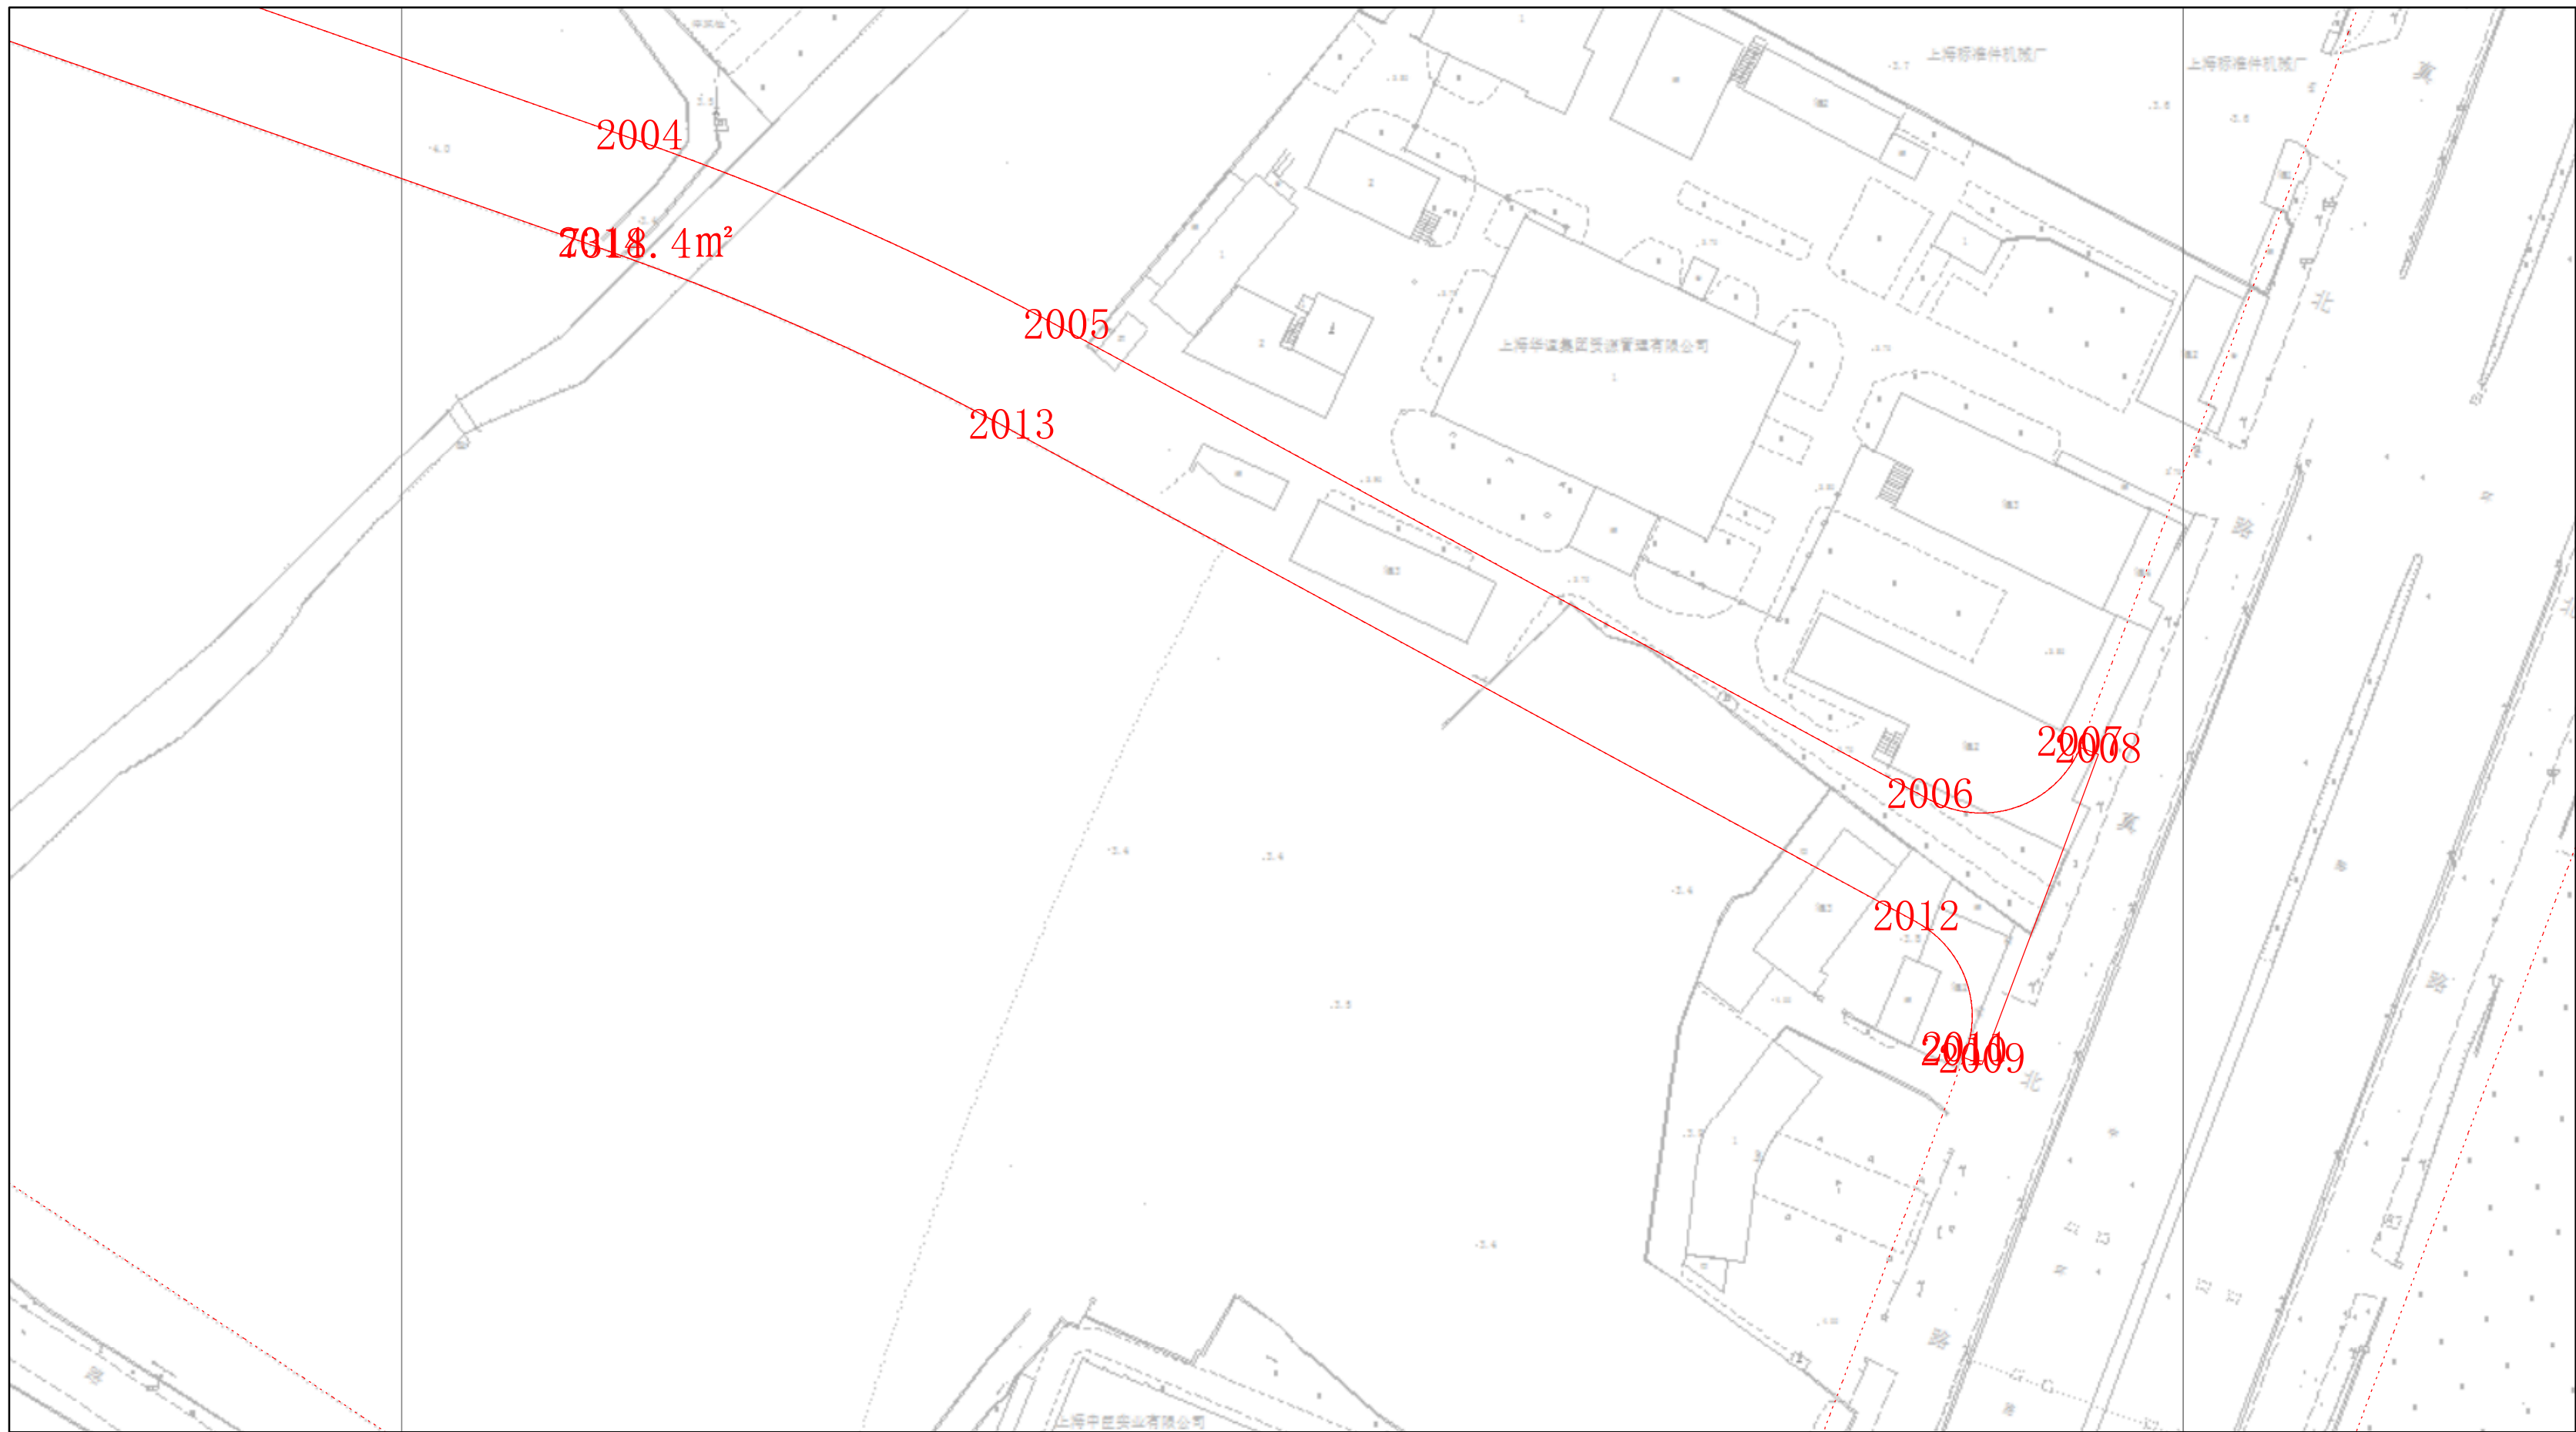

规划土地意见书附图

规划土地意见书附图

III 4-38

上海市规划和自然资源局

2023-09-08

规划土地意见书附图

III 4-37

0 15 30 米

上海市规划和自然资源局

2023-09-08

规划土地意见书附图

III 3-38

上海市规划和自然资源局

2023-09-08