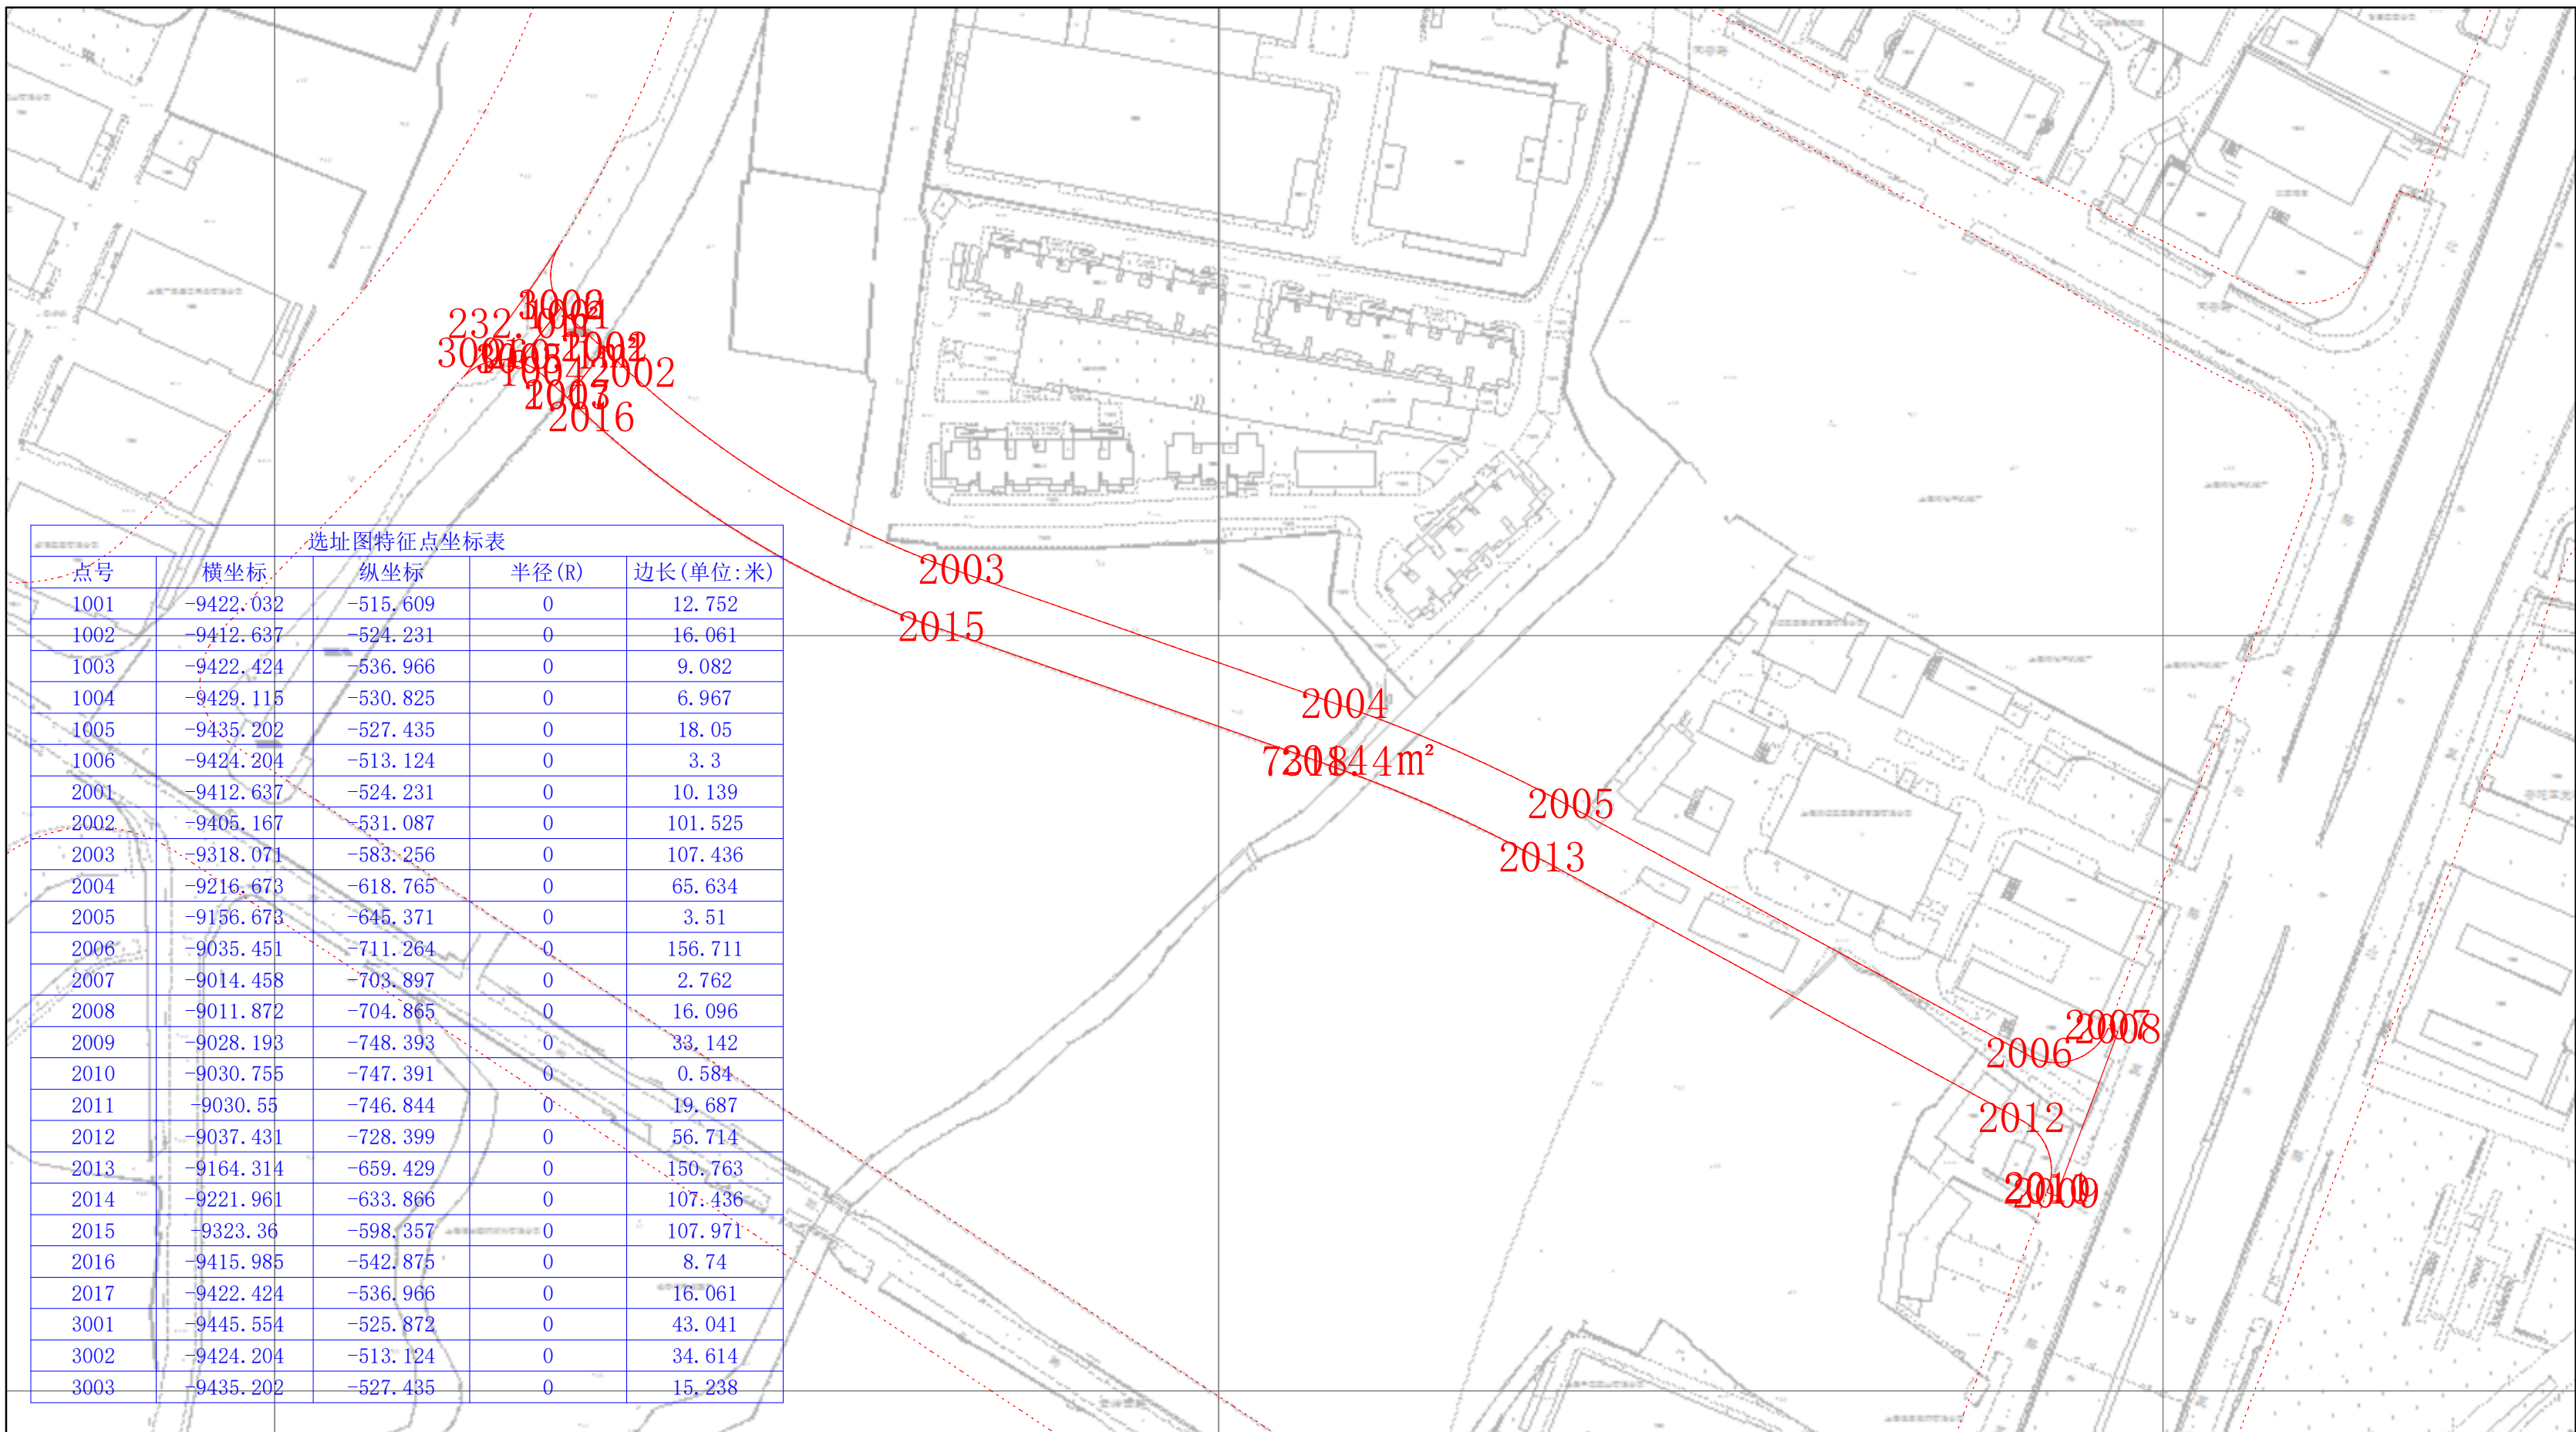

规划土地意见书附图

规划土地意见书附图

III 4-38

上海市规划和自然资源局

2023-09-08

规划土地意见书附图

III 4-37

0 15 30 米

上海市规划和自然资源局

2023-09-08

规划土地意见书附图

III 3-38

上海市规划和自然资源局

2023-09-08