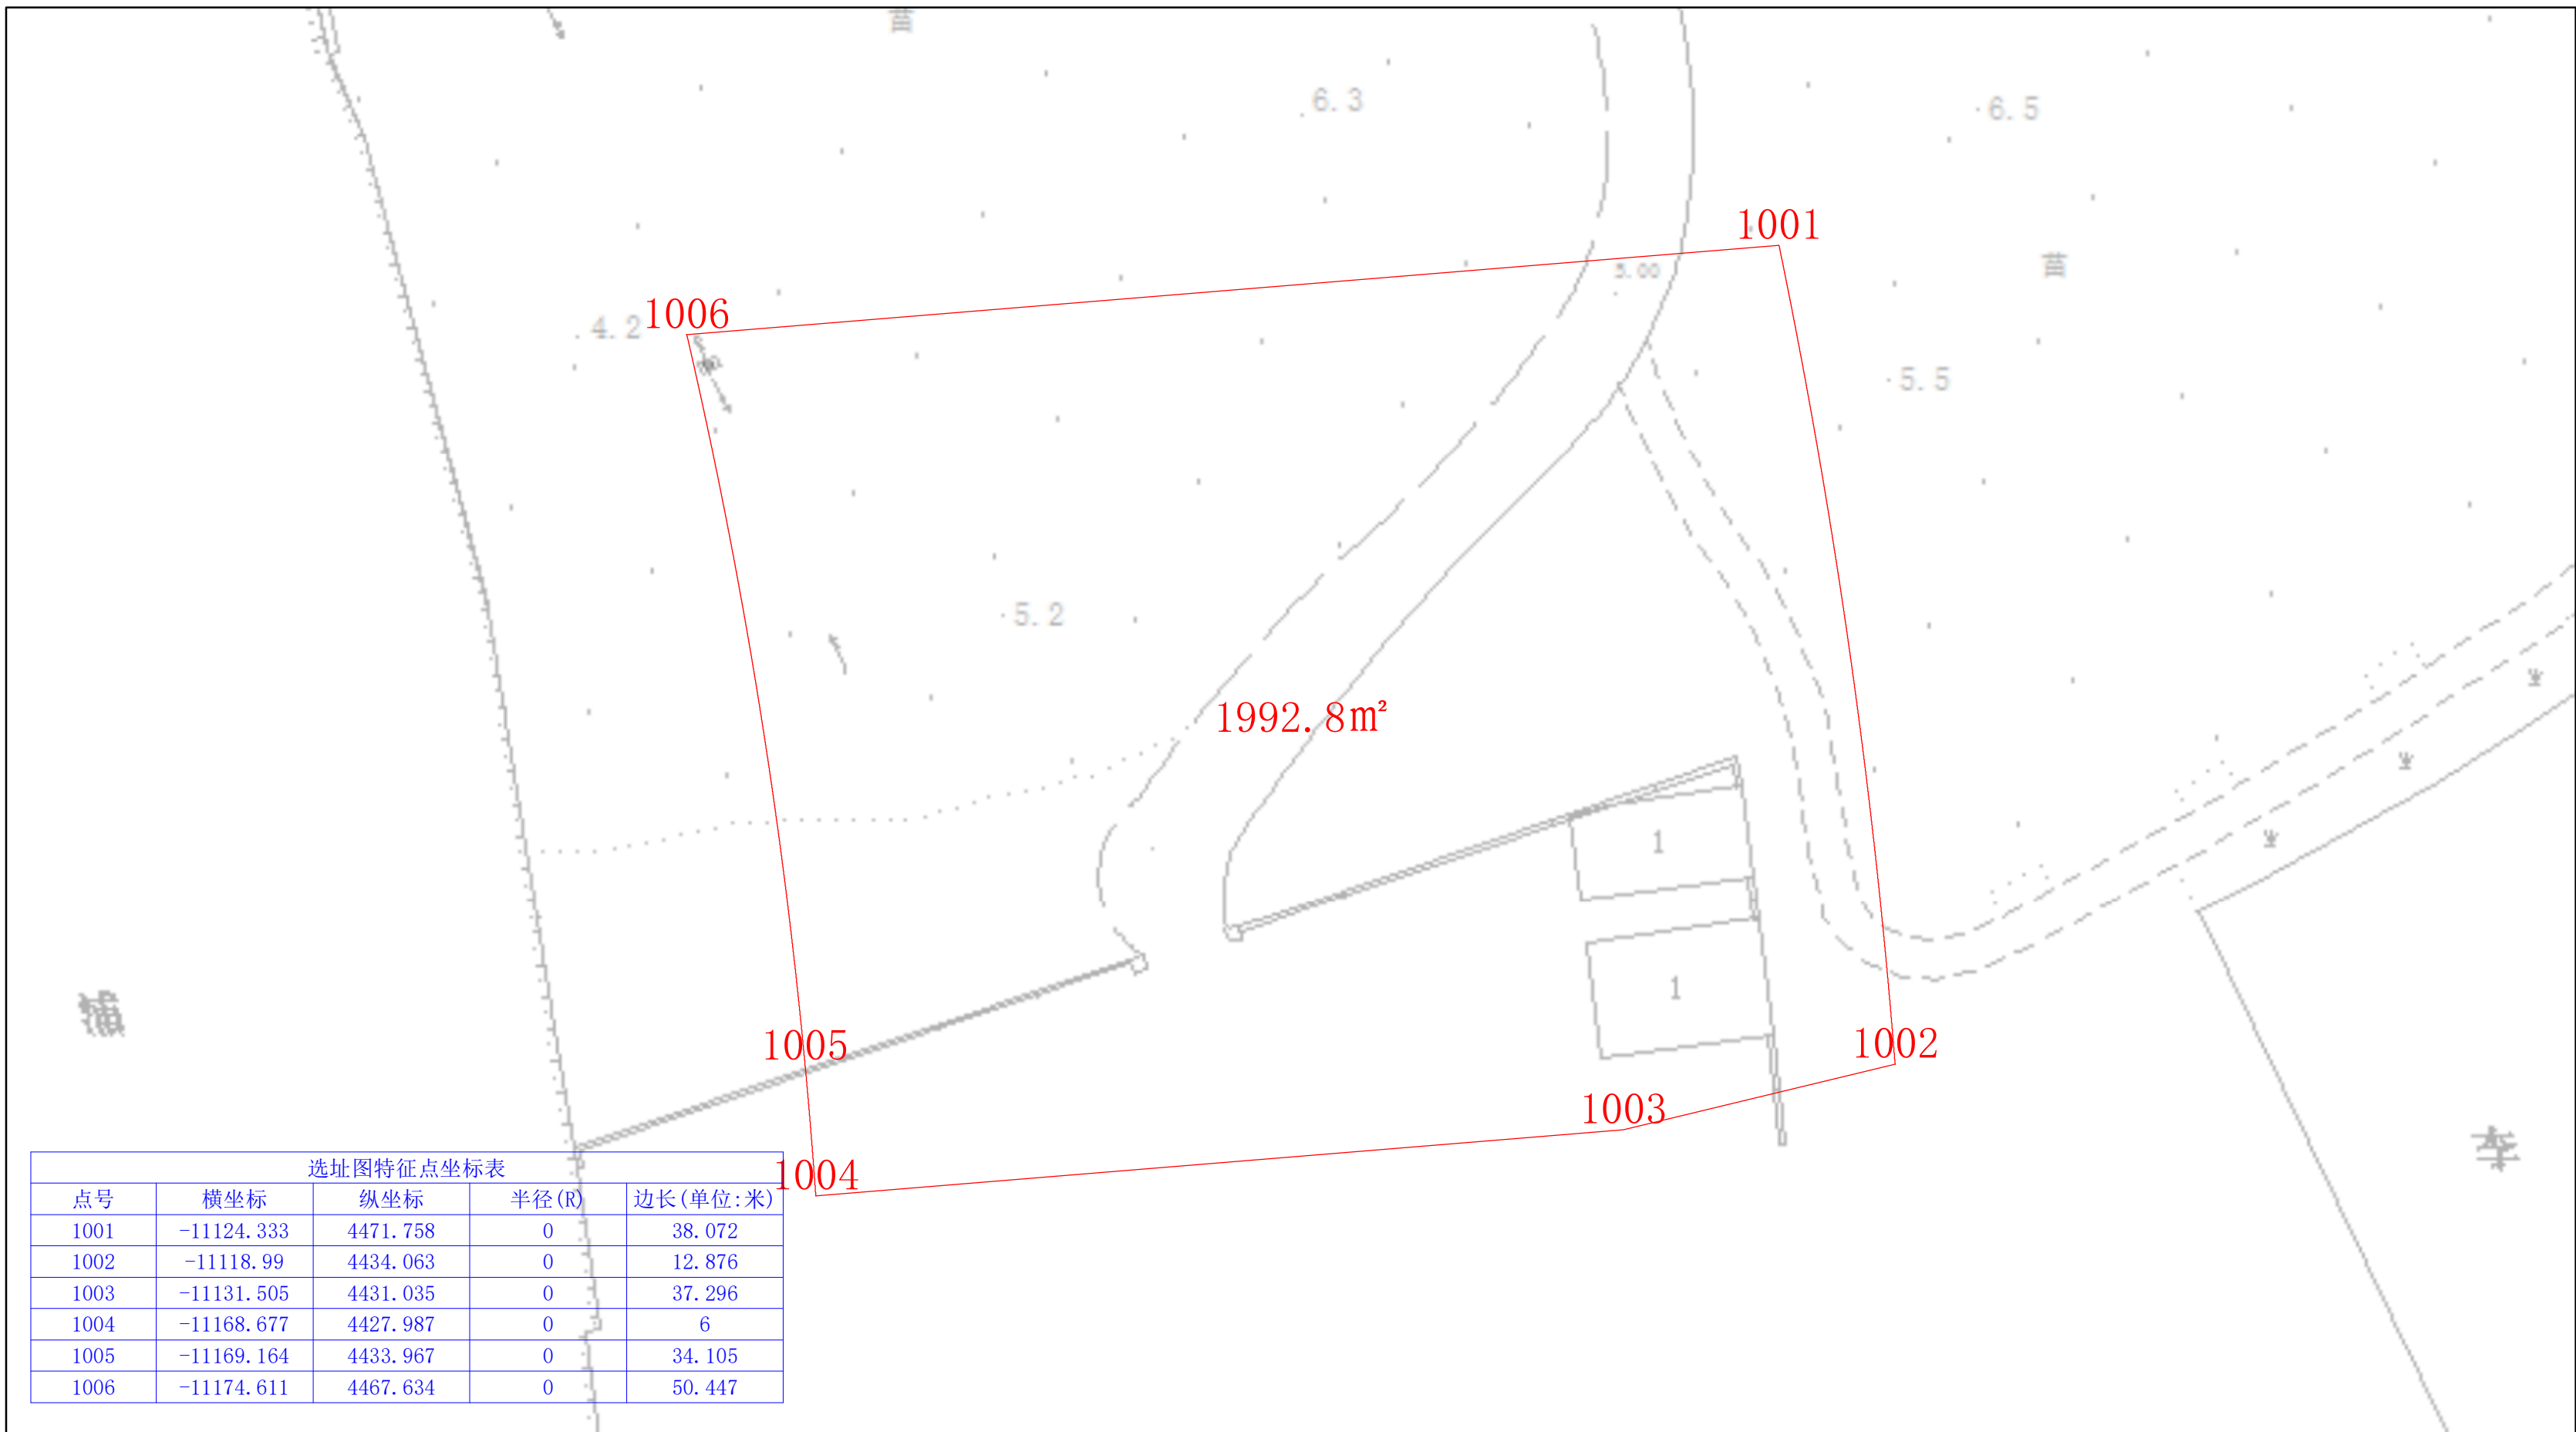

规划土地意见书附图

规划土地意见书附图

IV 23-45

上海市规划和自然资源局

2023-10-25

0 15 30 米