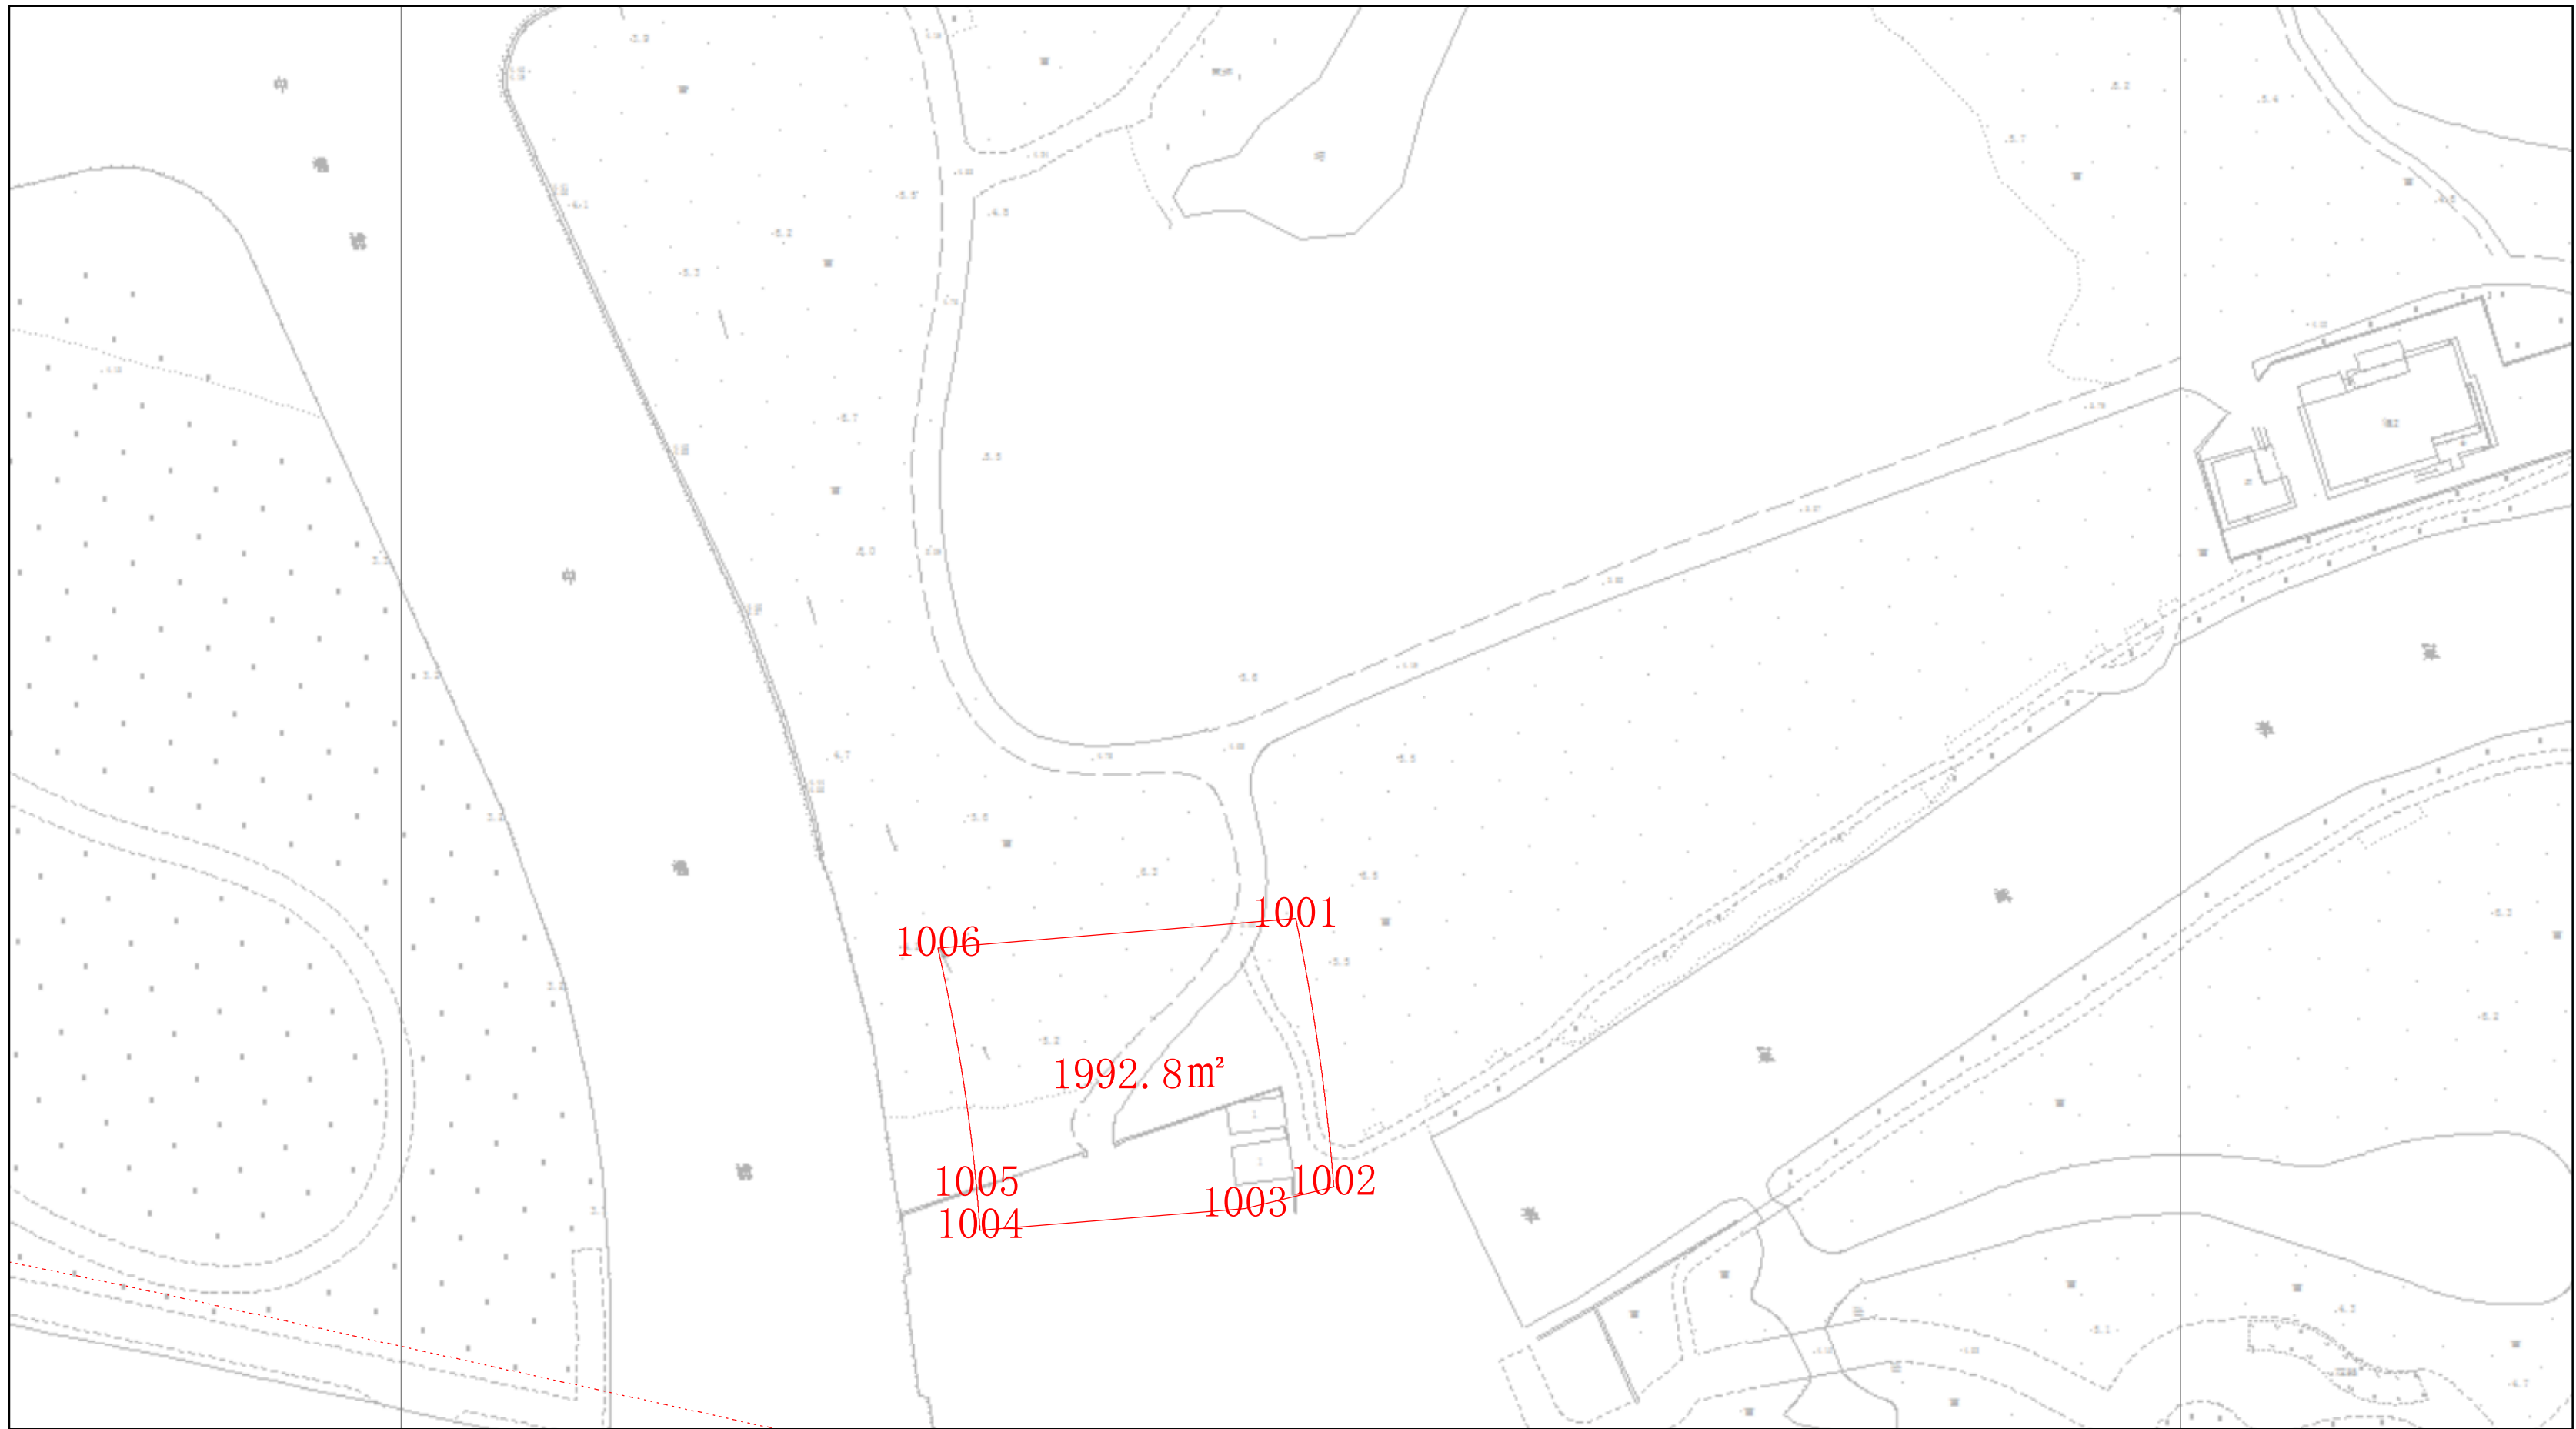

规划土地意见书附图

规划土地意见书附图

IV 23-45

上海市规划和自然资源局

2023-10-25

0 15 30 米